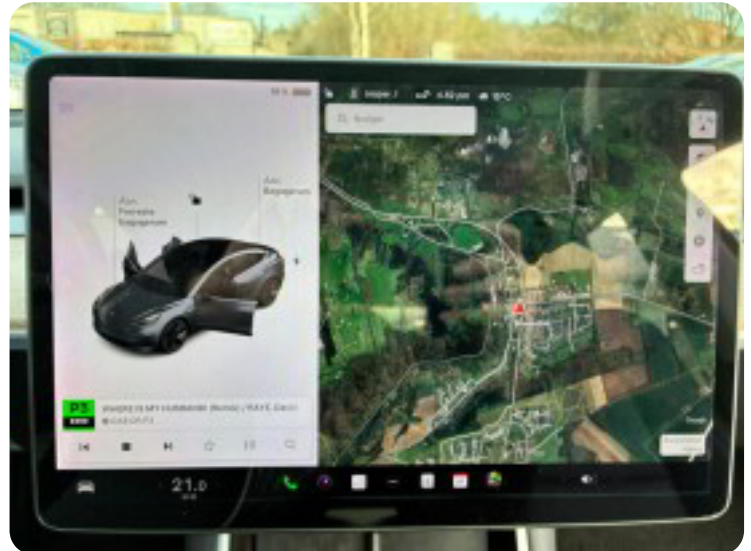

Billeder (19)

Se flere billeder på: jjbiler.dk/biler/tesla-model-3-long-range-awd-lwp3l9dm3vr