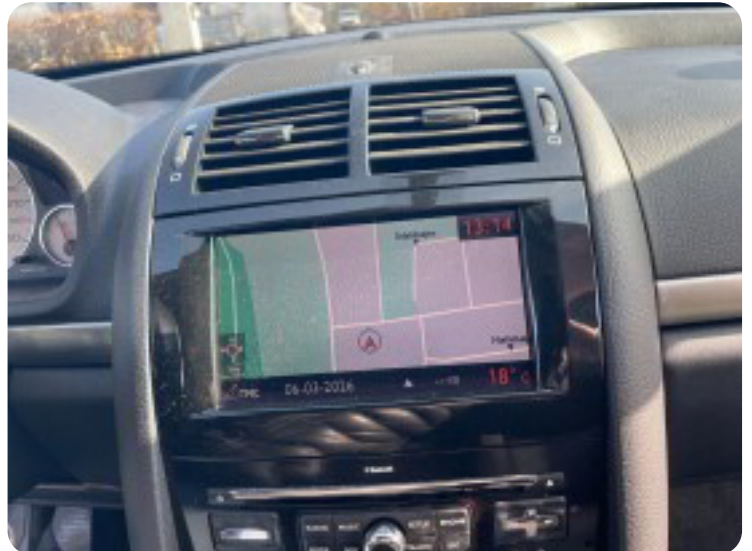

Billeder (17)

Se flere billeder på: jjbiler.dk/biler/peugeot-407-hdi-140-premium-ribpbodv8ql