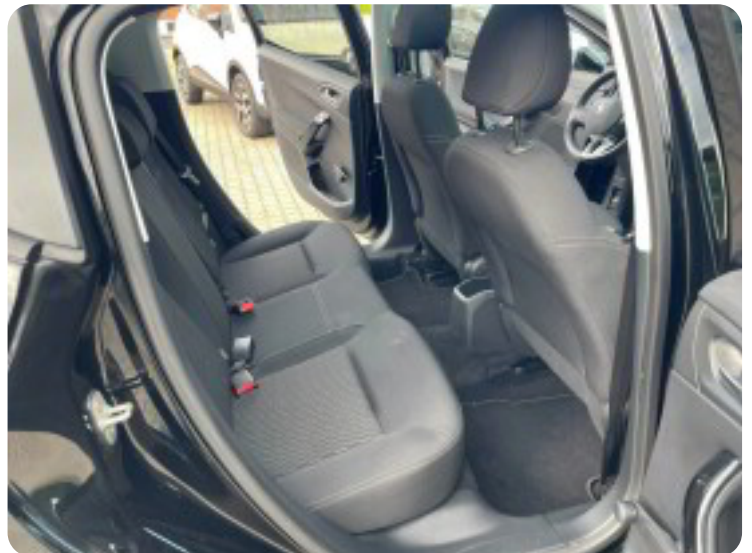

Peugeot 208

VTi 82 Envy Sky

Solgt

Billeder (16)

Se flere billeder på: jjbiler.dk/biler/peugeot-208-vti-82-envy-sky-ei2uiz7c9ny

Udstyrsliste (20)

A

ABS bremses Antispin Auto. start/stop AUX tilslutning