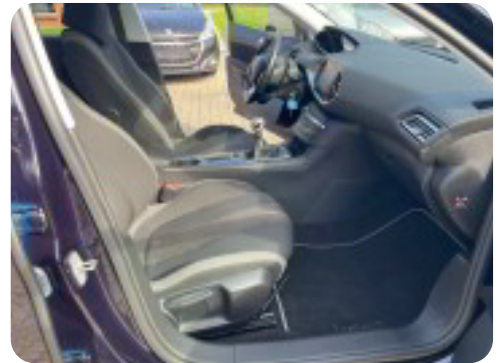

Peugeot 308

BlueHDi 120 Style SW Van

Solgt

Billeder (16)

Se flere billeder på: jjbiler.dk/biler/peugeot-308-bluehdi-120-style-sw-van-tltuqv9pss4

Udstyrsliste (34)

A

ABS bremses Aftagelig anhængertræk Alufælg Antispin Armlæn
Auto nedblændelig bakspejl AUX tilslutning