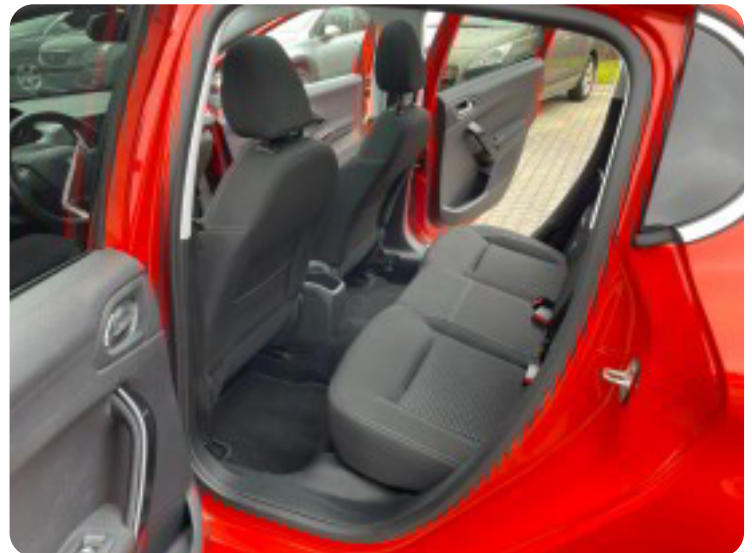

Peugeot 208

e-THP 110 Allure Sky

Solgt

Billeder (15)

Se flere billeder på: jjbiler.dk/biler/peugeot-208-e-thp-110-allure-vkilltz6v1r

Udstyrsliste (34)

A

ABS bremsler Alufælge Android Auto Anhængertræk Antispin Auto nedblændelig bakspejl
Auto. start/stop AUX tilslutning